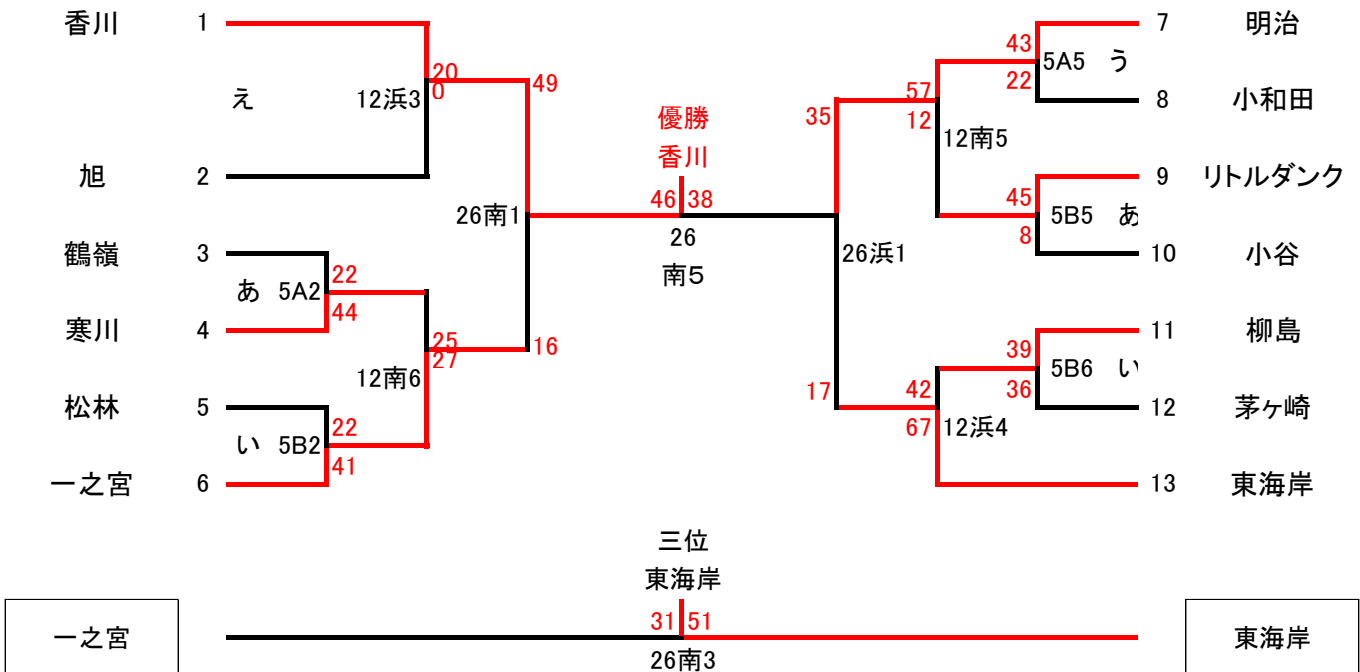

# 2017年神奈川県決勝大会湘南地区予選 【チャレンジカップ】

## <男子>

\*ア・イ・ウ・エは交流戦です。

## <女子>

\*あ・い・う・えは交流戦です。