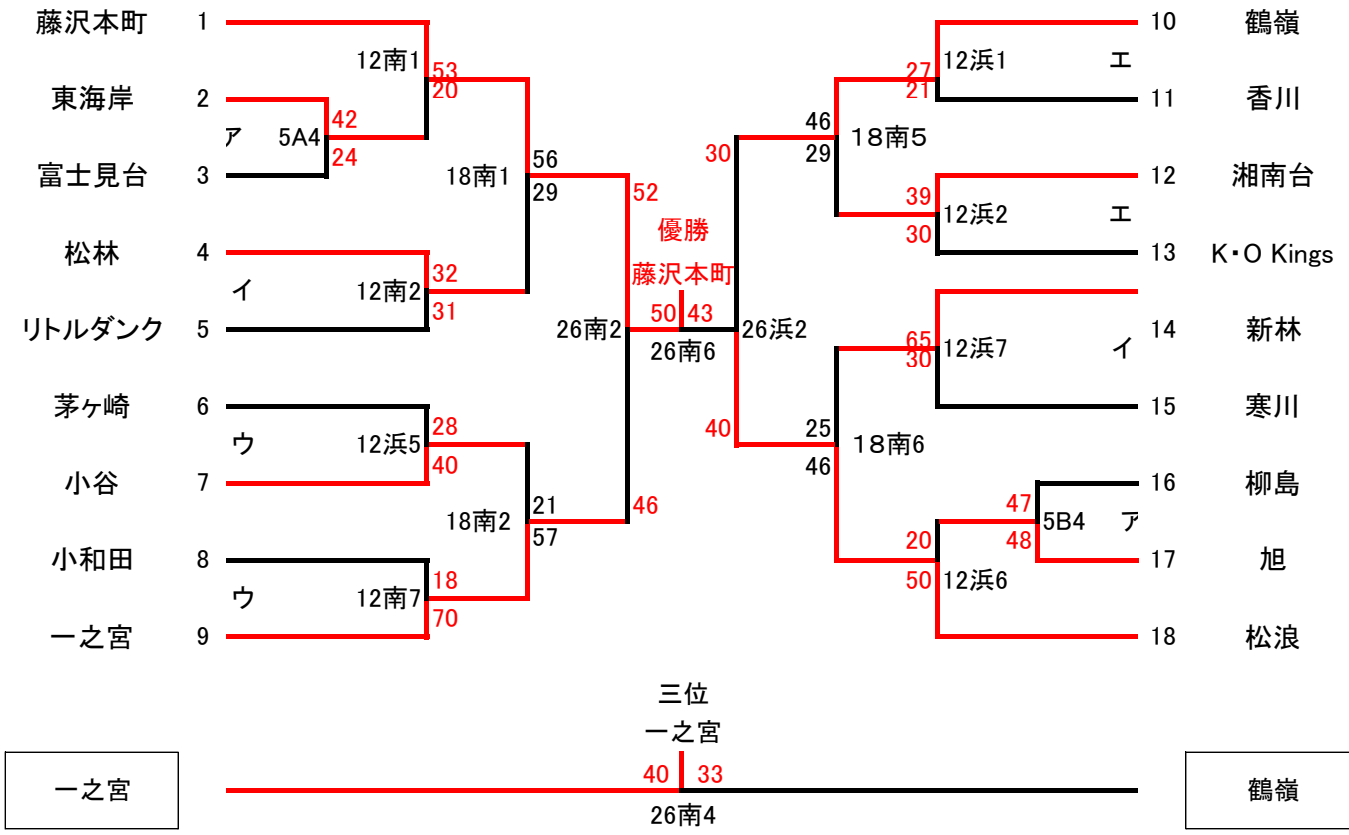

# 2017年神奈川県決勝大会湘南地区予選 【チャレンジカップ】

## <男子>

\*ア・イ・ウ・エは交流戦です。

## <女子>

\*あ・い・う・えは交流戦です。